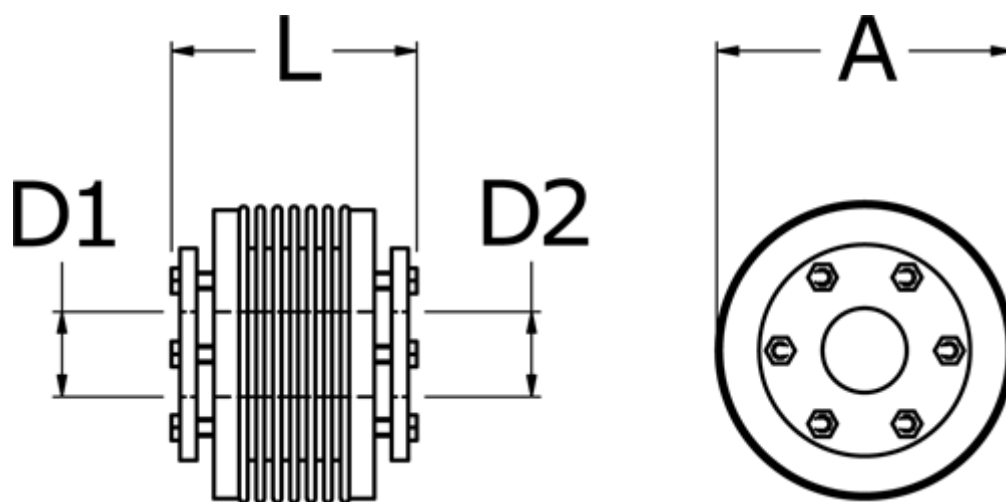

Varenummer: 3330500600732525  
Beskrivelse: Metalbælgkobling type 5 str.60  
Længde 73 mm, boring 25/25 mm

## Mål

A	= 66
D1	= 25
D2	= 25
L	= 73
Nom. moment NM (Tkn)	= 60